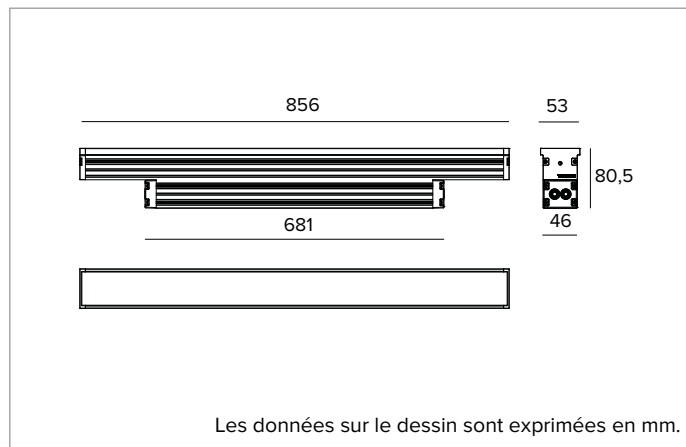

1E3285EL | JEDI COMPACT Outdoor Projecteur

Projecteur LED linéaire orientable

	3000K	H(m)	D1(m)	D2(m)	E _{max} (lx)		
	Ra80	76°	15°				
Fixture Power	40W	1	1.55	0.26	8259		
Source Flux	5160lm	2	3.10	0.51	2065		
Fixture Flux	4288lm	3	4.65	0.77	918		
Efficacy	107lm/W	4	6.21	1.02	516		
TS1089	I _{max} =1601cd/klm	I _{max}	8259cd	5	7.76	1.28	330

SOURCE

Cartes linéaires LED haute puissance et haute efficacité Ra80. Ra90 à la demande.

La classe d'efficacité énergétique du produit : D

Puissance nominale : 36W

Flux nominal : 5160lm

Indice de rendu des couleurs : 80

Rf : 82,9

Rg : 97

CCT nominale : 3000K

SDCM : 3

Durée utile (L80/B10) : >50000h tq +25°C

CARACTÉRISTIQUES DE L'ÉCLAIRAGE

Groupe optique interne composé de lentille primaire cylindrique en verre, réflecteur en aluminium anodisé haute réflexion et filtre holographique intégré. Version Grazing.